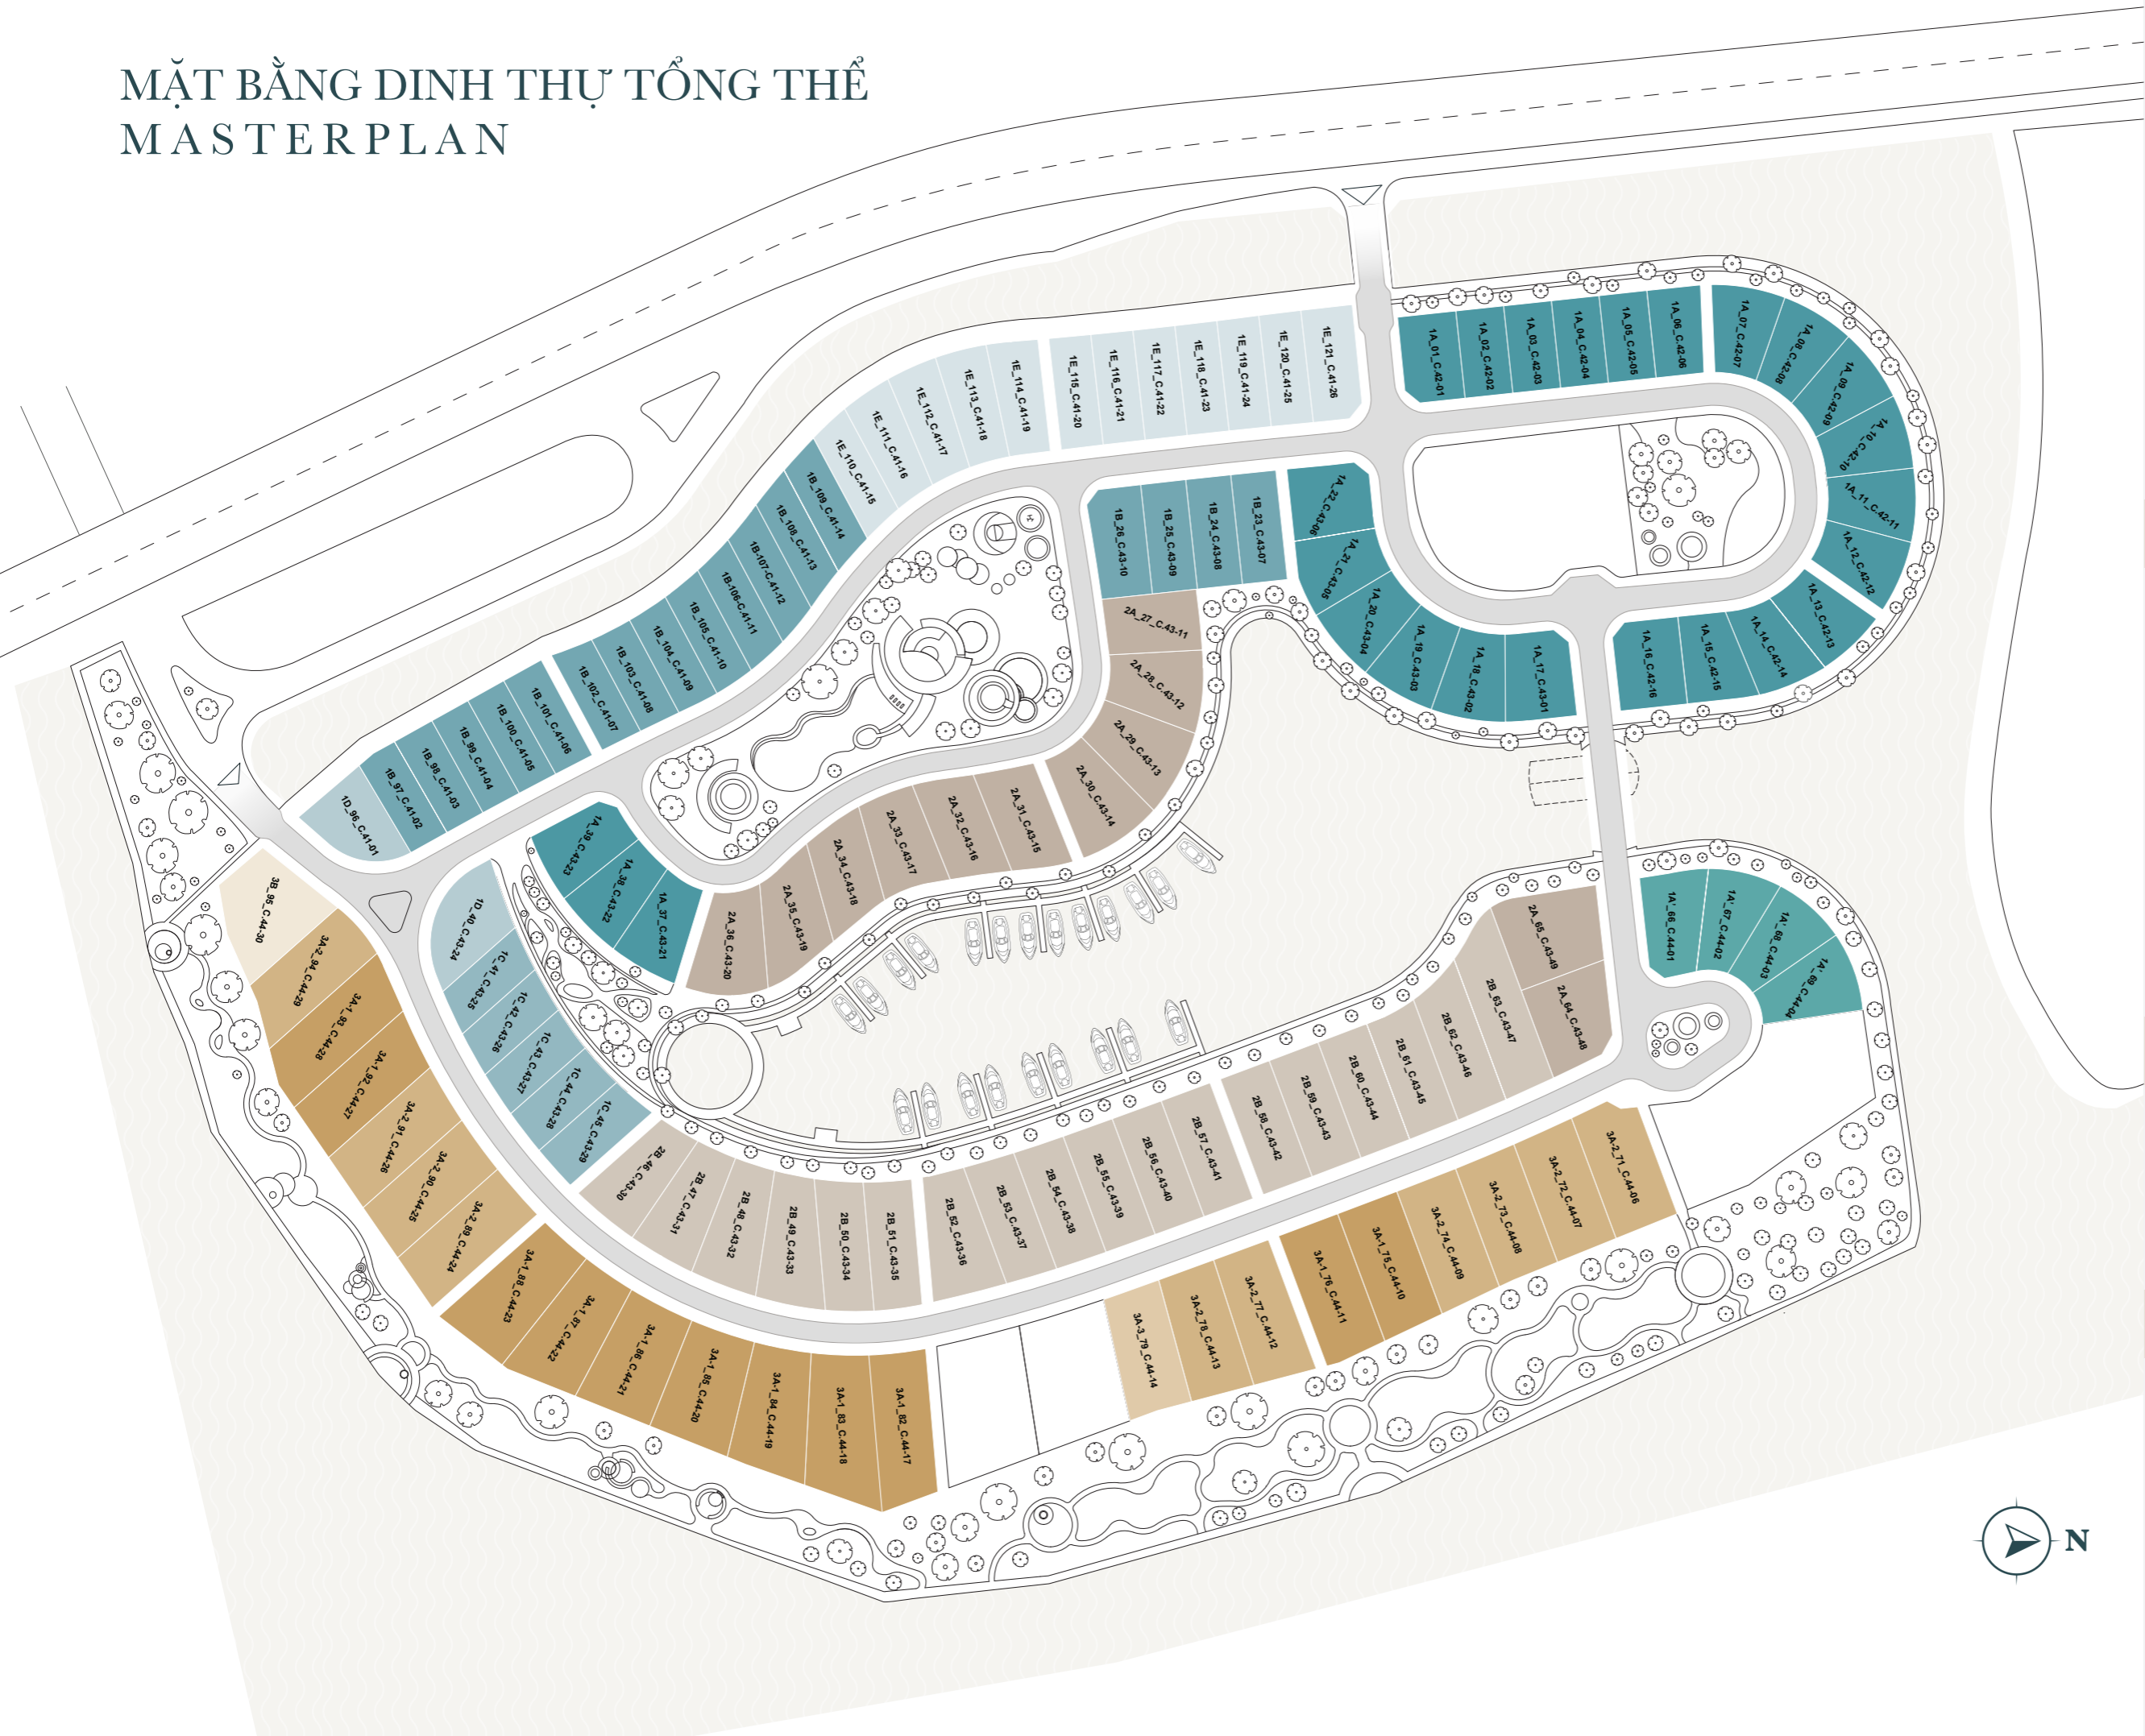

MẶT BẰNG DINH THỰ TỔNG THỂ MASTER PLAN

THE RIVUS
GATED DESIGN VILLAS BY
ELIE SAAB

BỘ SƯ TẬP DINH THỰ VILLAS COLLECTION

THE SAVA		Diện Tích Đất Land Area (m ²)
Type 1A	560,0 - 771,5	
Type 1A'	719,2 - 778,3	
Type 1B	576,4 - 768,5	
Type 1C	576,0 - 654,4	
Type 1D	757,9 - 851,8	
Type 1E	618,4 - 753,6	

THE SEINE		Diện Tích Đất Land Area (m ²)
Type 2A	745,0 - 1.095,3	
Type 2B	826,5 - 1.160,9	

THE DANUBE		Diện Tích Đất Land Area (m ²)
Type 3A-1	1.116,5 - 1.287,6	
Type 3A-2	1.050,4 - 1.099,3	
Type 3A-3	1.010,0	
Type 3B	1.153,1	